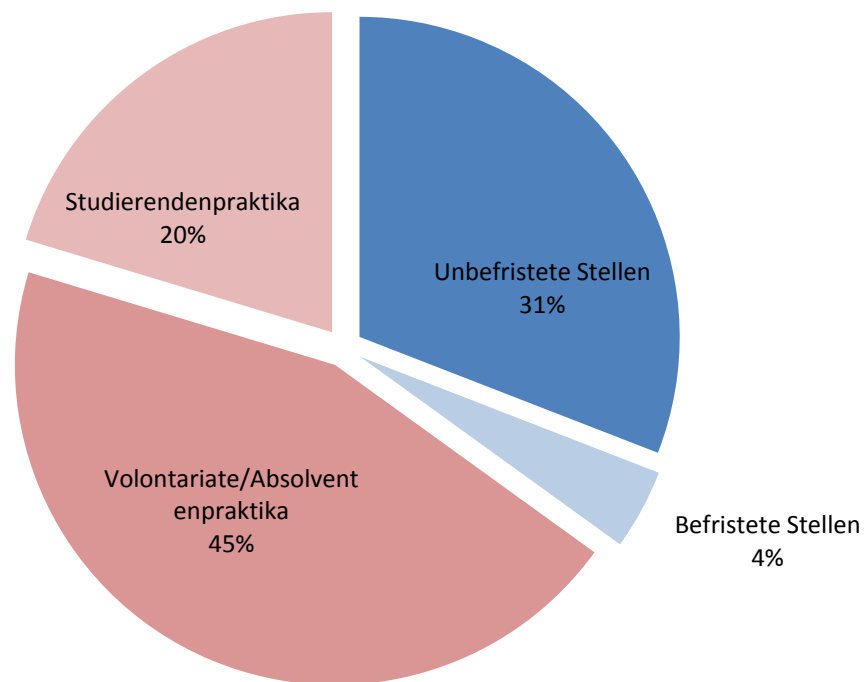

Stellenausschreibungen an kulturellen Institutionen in der Schweiz und Lichtenstein

berücksichtigt vom 16.10.2012 bis 26.11.2013

(Quellen: VKKS, museums.ch, kulturmanagement.org)

Stellenausschreibungen an kulturellen Institutionen in der Schweiz und Lichtenstein

berücksichtigt vom 16.10.2012 bis 26.11.2013

(Quellen: VKKS, museums.ch, kulturmanagement.org)

Potenzielle Einstiegsstellen (Mittelbau)

Stellen in Verwaltung, Museen, Galerien, etc. zusammengelegt

articulations
association suisse pour la relève en histoire de l'art
Schweizer Verein für den kunsthistorischen Nachwuchs