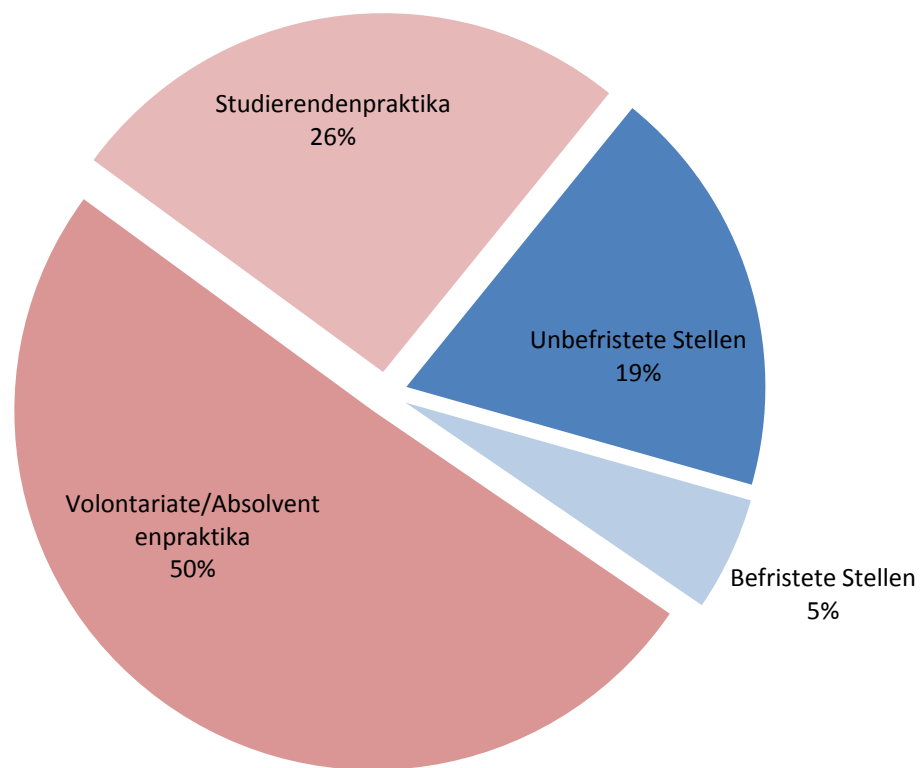

berücksichtigt vom 16.10.2012 bis 26.11.2013

(Quellen: VKKS, museums.ch, kulturmanagement.org)

Potenzielle Einstiegsstellen (Mittelbau)

Stellen in Verwaltung, Museen, Galerien, etc. zusammengelegt

articulations
association suisse pour la relève en histoire de l'art
Schweizer Verein für den kunsthistorischen Nachwuchs

Stellenausschreibungen an kulturellen Institutionen in der Schweiz und Lichtenstein

berücksichtigt vom 16.10.2012 bis 26.11.2013

(Quellen: VKKS, museums.ch, kulturmanagement.org)

Potenzielle Einsteigerstellen an Museen und Galerien