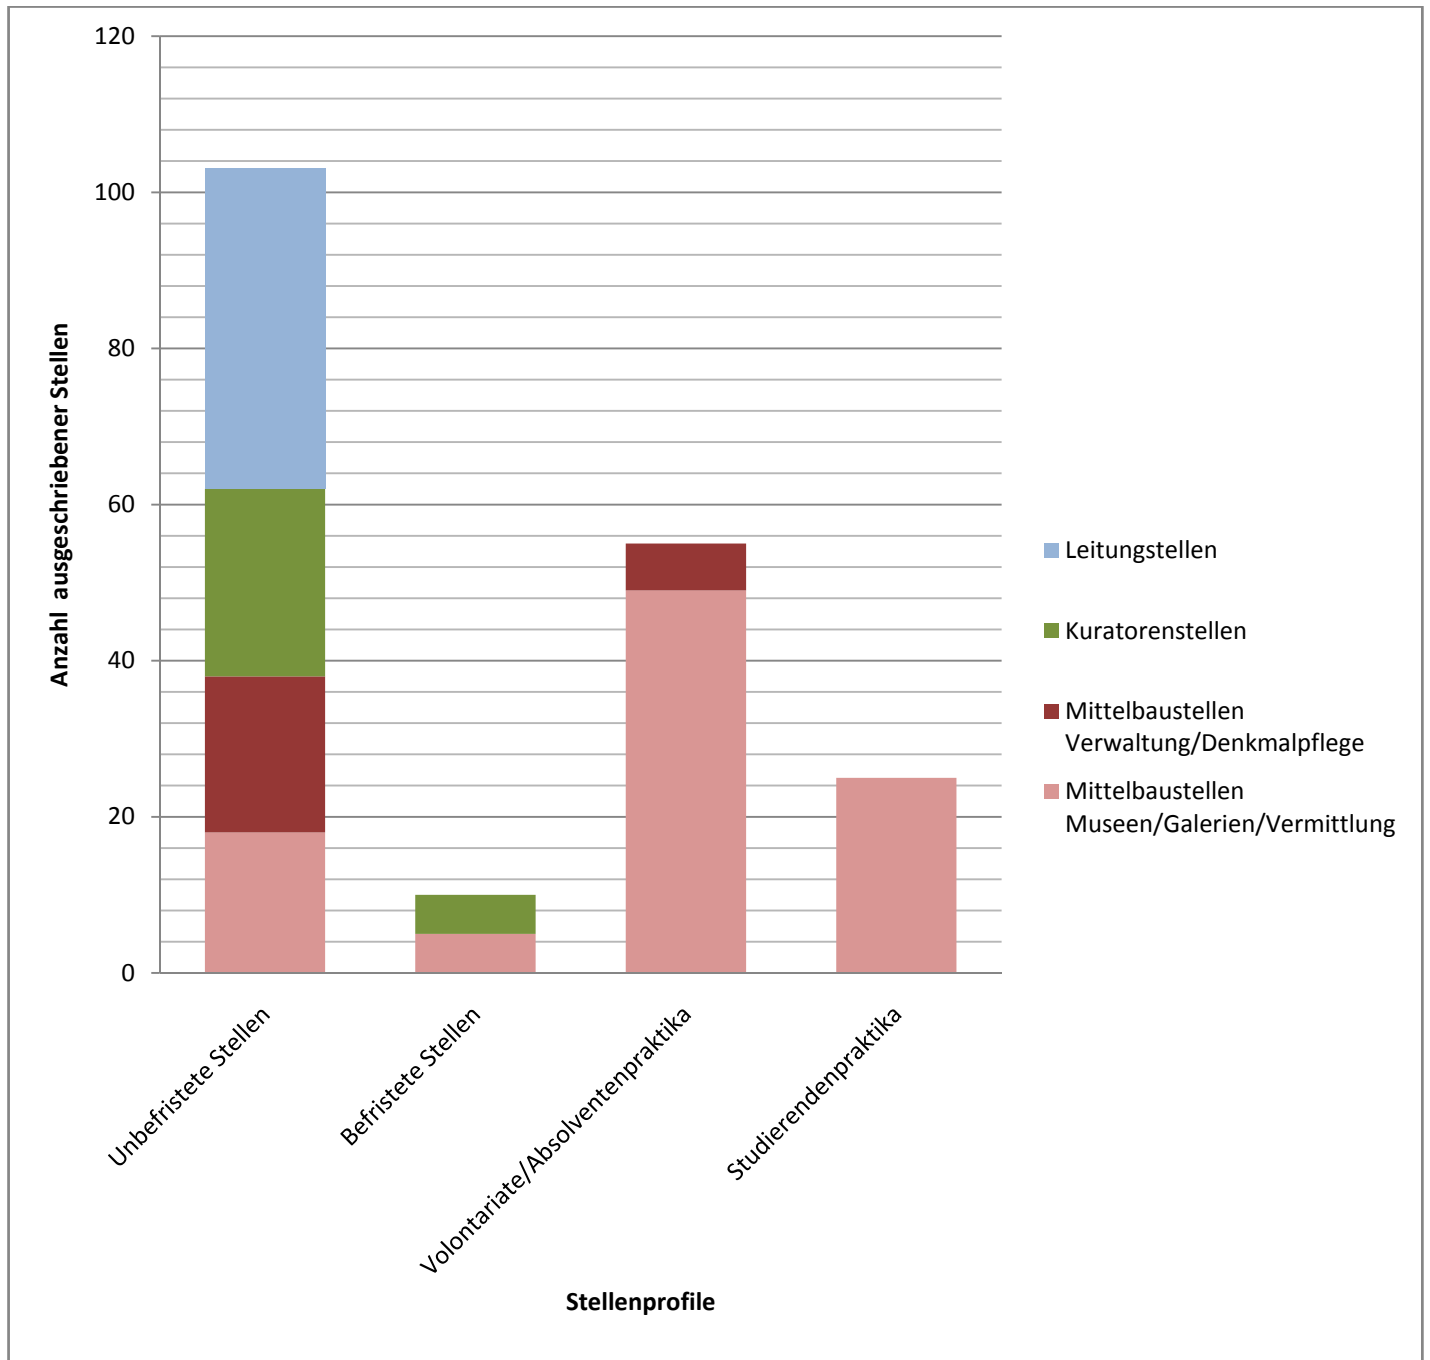

Stellenausschreibungen an kulturellen Institutionen in der Schweiz und Lichtenstein

berücksichtigt vom 16.10.2012 bis 26.11.2013

(Quellen: VKKS, museums.ch, kulturmanagement.org)

Stellenausschreibungen an kulturellen Institutionen in der Schweiz und Lichtenstein

berücksichtigt vom 16.10.2012 bis 26.11.2013

(Quellen: VKKS, museums.ch, kulturmanagement.org)

Potenzielle Einstiegsstellen (Mittelbau)

Stellen in Verwaltung, Museen, Galerien, etc. zusammengelegt

articulations
association suisse pour la relève en histoire de l'art
Schweizer Verein für den kunsthistorischen Nachwuchs